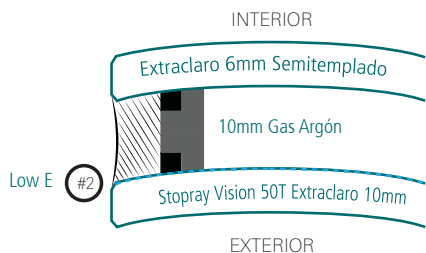

Jefferson Health

Lugar	Filadelfia, PA
Arquitecto	ENNEAD Archs
Cliente	Interpane New Hudson Facades
Año	2020- 22
Low E	Stopray Vision 50T SN 68 Ultraclear
Radio	19m, 4.0m y 5.0m

Pieza más grande la obra:

1.9m x 5.6m

Composición del Cristal

FACHADA

PODIUM

GUADALAJARA

Tel: 01 (33) 3342 5172 al 78
E-mail: ventasgd@cristacurva.com

CDMX

Tel: 01 (55) 2453 2846
E-mail: ventasdf@cristacurva.com