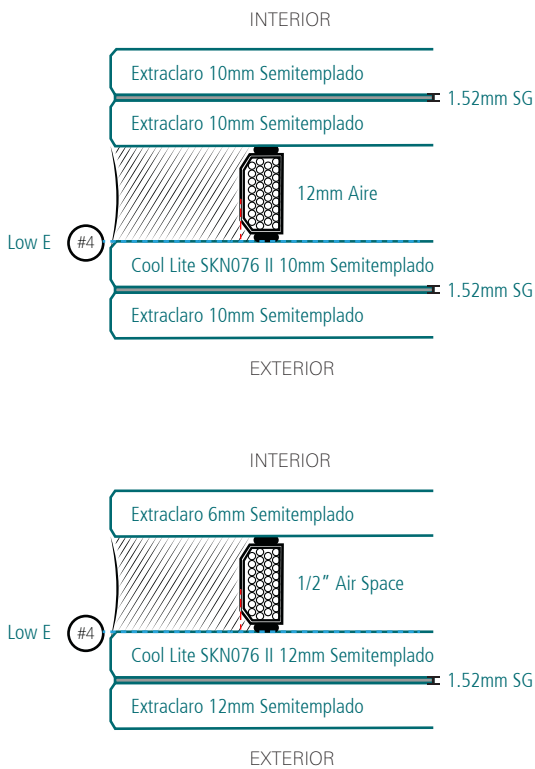

## Composición del Cristal

Pieza más grande la obra:

8.0m x 3.1m