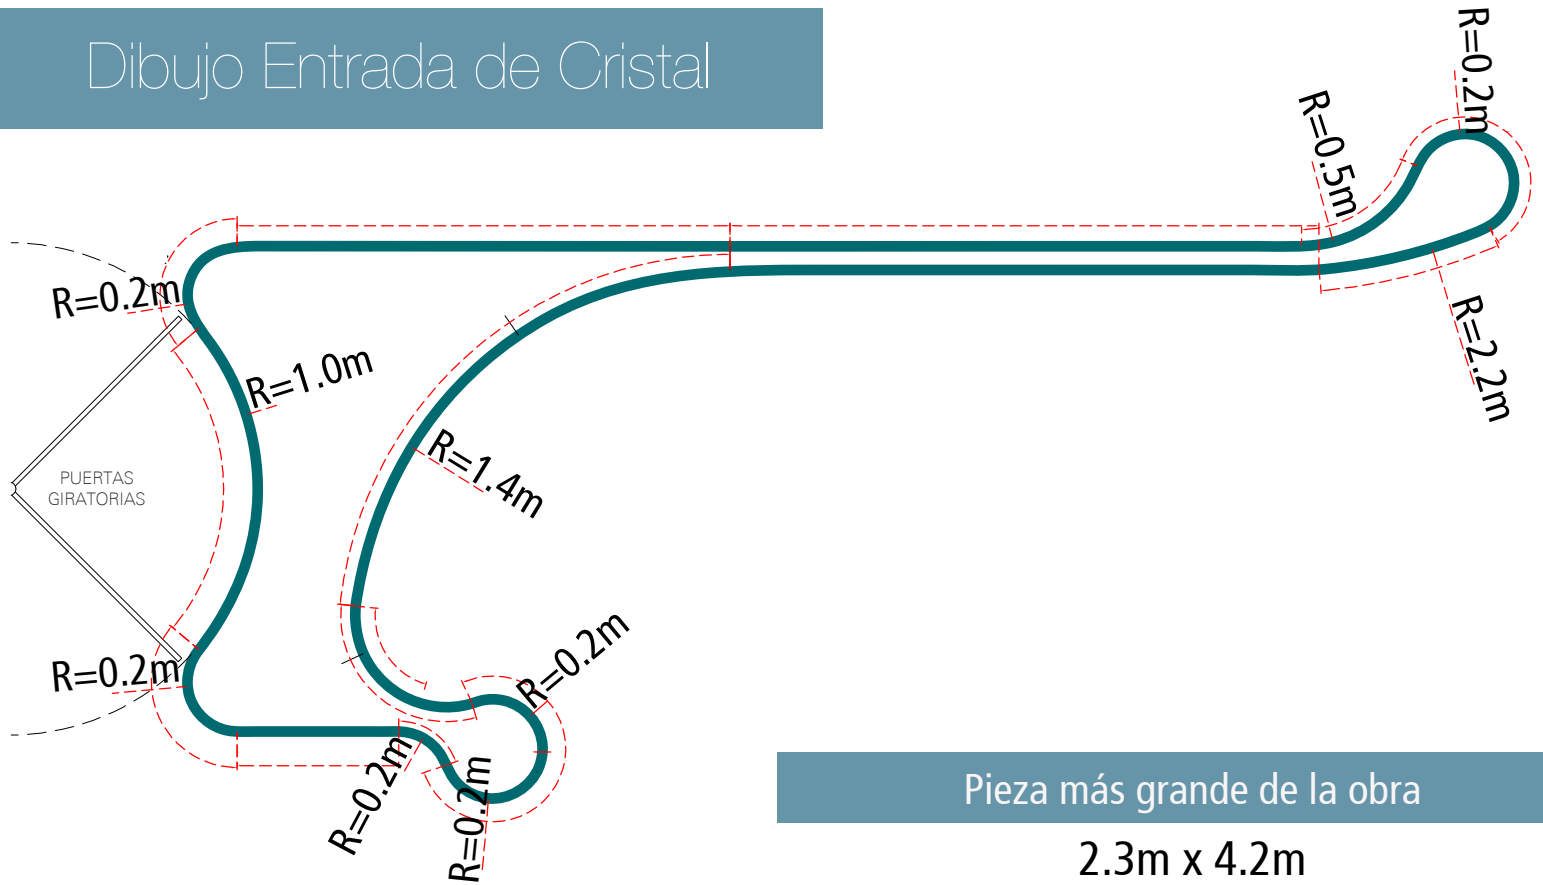

712 5th Ave Lobby

Lugar	New York City, NY
Arquitecto	Kohn Pedersen Fox
Cliente	M. Cohen & Sons
Año	2019
Radio	0.2m, 0.3m, 0.5m, 0.6m, 1.0m, 1.2m, 1.4m y 2.2m

Composición del Cristal

Dibujo Entrada de Cristal

Pieza más grande de la obra

2.3m x 4.2m