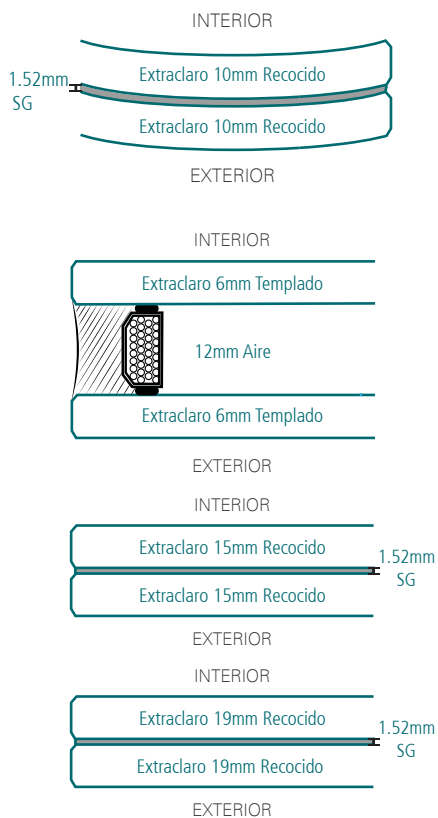

712 5th Ave Lobby

Lugar	New York City, NY
Arquitecto	Kohn Pedersen Fox
Cliente	M. Cohen & Sons
Año	2019
Radio	0.2m, 0.3m, 0.5m, 0.6m, 1.0m, 1.2m, 1.4m y 2.2m

Composición del Cristal

Dibujo Entrada de Cristal

Pieza más grande de la obra

2.3m x 4.2m