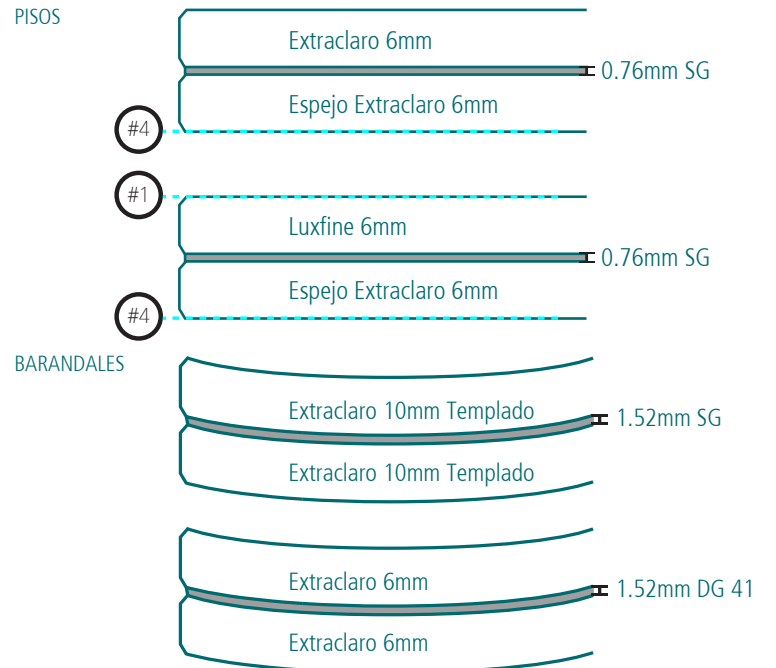

## One Vanderbilt Flooring

Lugar

New York City, NY

Arquitecto

KPF/Snohetta

Cliente

Mistral Architectural

Año

## Composición del Cristal

**GUADALAJARA** Tel: 01 (33) 3342 5172 al 78 E-mail: [ventasgdl@crisacurva.com](mailto:ventasgdl@crisacurva.com)

**CDMX** Tel: 01 (55) 2453 2846 E-mail: [ventasdf@crisacurva.com](mailto:ventasdf@crisacurva.com)