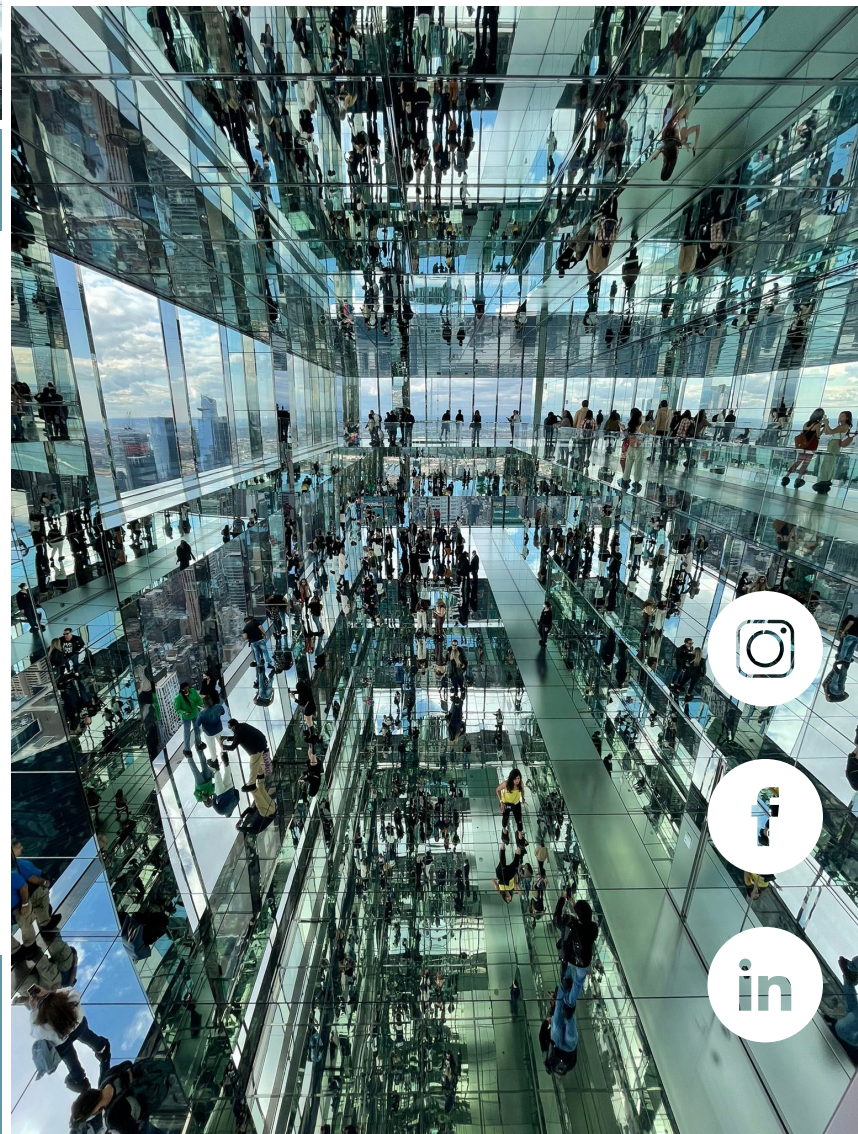

One Vanderbilt Flooring

Lugar

New York City, NY

Arquitecto

KPF/Snohetta

Cliente

Mistral Architectural

Año

2021