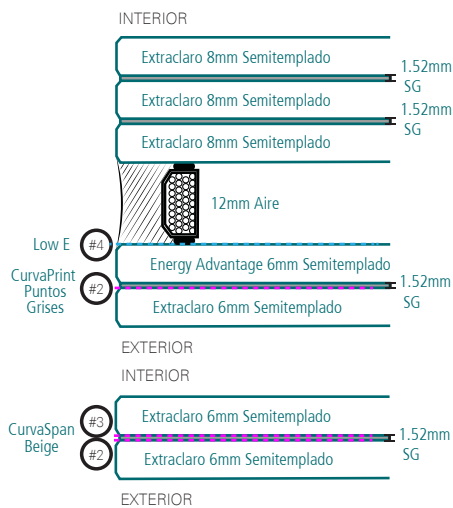

SFMOMA

Lugar	San Francisco, CA
Arquitecto	Snøhetta
Cliente	Enclos
Año	2014-15
Low E	EA & SB60 Starphire®

Composiciones del Cristal

Pieza más grande de la obra

Photo by ARUP

GUADALAJARA
01 (33) 3342 5172 al 78
ventasgdl@cristacurva.com