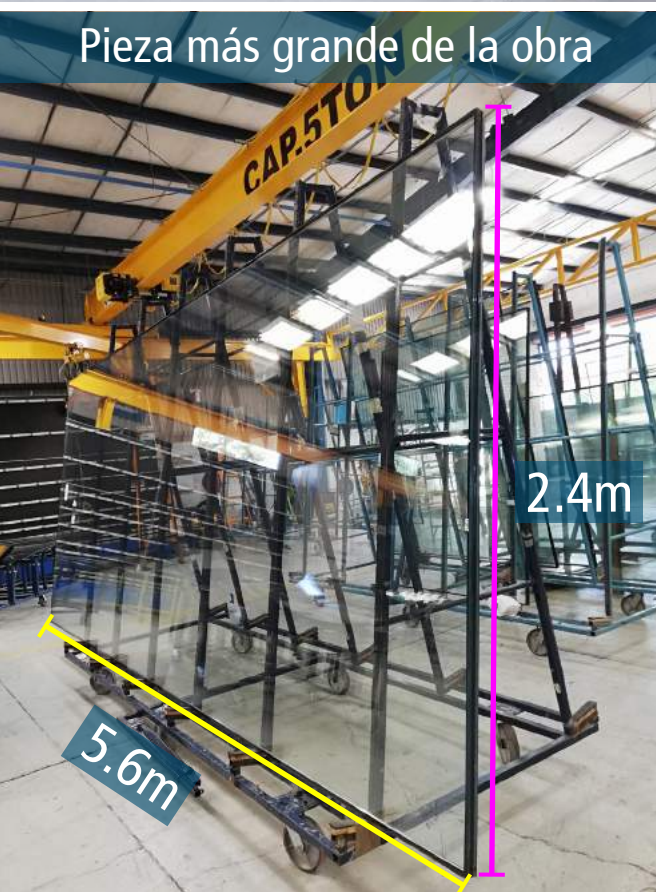

SFMOMA

Lugar	San Francisco, CA
Arquitecto	Snøhetta
Cliente	Enclos
Año	2014-15
Low E	EA & SB60 Starphire®

Composiciones del Cristal

Pieza más grande de la obra

Photo by ARUP

GUADALAJARA
01 (33) 3342 5172 al 78
ventasgdl@cristacurva.com