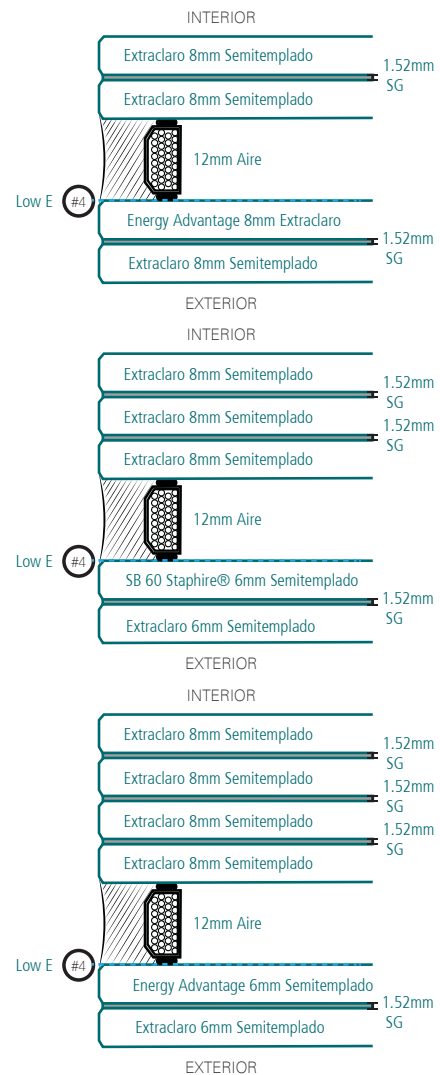

SFMOMA

Lugar	San Francisco, CA
Arquitecto	Snøhetta
Cliente	Enclos
Año	2014-15
Low E	EA & SB60 Starphire®

Composiciones del Cristal

Pieza más grande de la obra

Photo by ARUP

GUADALAJARA
01 (33) 3342 5172 al 78
ventasgdl@cristacurva.com